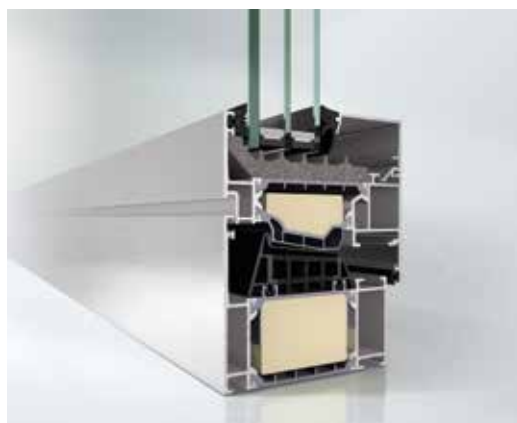

Индивидуальность благодаря профильной системе

Оконные системы Schüco,

начиная от конструкции рамы и заканчивая примыканиями к стене, соответствуют требованиям самых строгих строительно-технических норм. Специальные профили, фурнитура и стеклянное заполнение гарантируют надежную защиту от атмосферных воздействий, шума и взлома. Более миллиона ежегодно продаваемых окон и дверей являются лучшим свидетельством доверия со стороны застройщиков к философии качества Schüco.

Как в новостройке, так и при реконструкции зданий

с использованием окон и дверей Schüco из алюминия за счет малой ширины видимой части профиля увеличивается составляющая стекла, что создает больше света и уютную атмосферу. Привлекательный внешний вид - дело вкуса, поэтому оконные системы Schüco представлены не только в различных цветовых решениях, но и с различными контурами, от стильных изящных до скругленных дизайнерских. Подчеркните Вашу индивидуальность с помощью окон Schüco.

Алюминиевые оконные системы Schüco AWS – детальные виды и контуры

Schüco AWS 90.SI+

Контур с отличием: теплоизоляция на уровне стандарта „пассивного“ дома