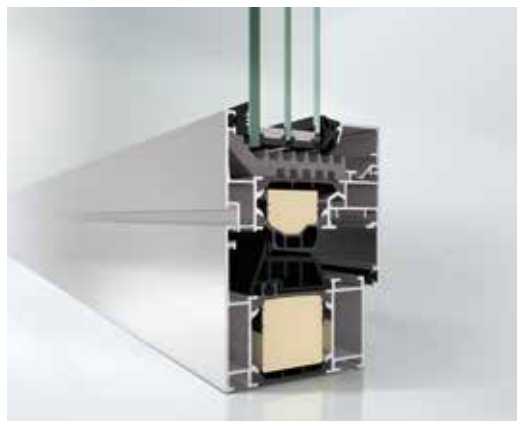

Алюминиевые оконные системы Schüco AWS – детальные виды и контуры

Schüco AWS 90.SI+

Контур с отличием: теплоизоляция на уровне стандарта „пассивного“ дома

Schüco AWS 90 BS.SI+

Стильный контур со скрытой створкой