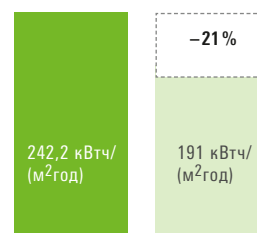

Для коттеджа постройки 1980-х годов полезной площадью 143,8 м² и площадью остекления 26,4 м² экономия энергии в результате замены окон на Schüco AWS 90.SI+ составляет около 51 кВтч/(м²год) или 730 л жидкого топлива в год. Сжигание 730 л такого топлива сокращает выбросы в атмосферу 2 т CO₂ в год (что соответствует примерно 10.000 км автопробега или объему CO₂ - 1.250 м³).