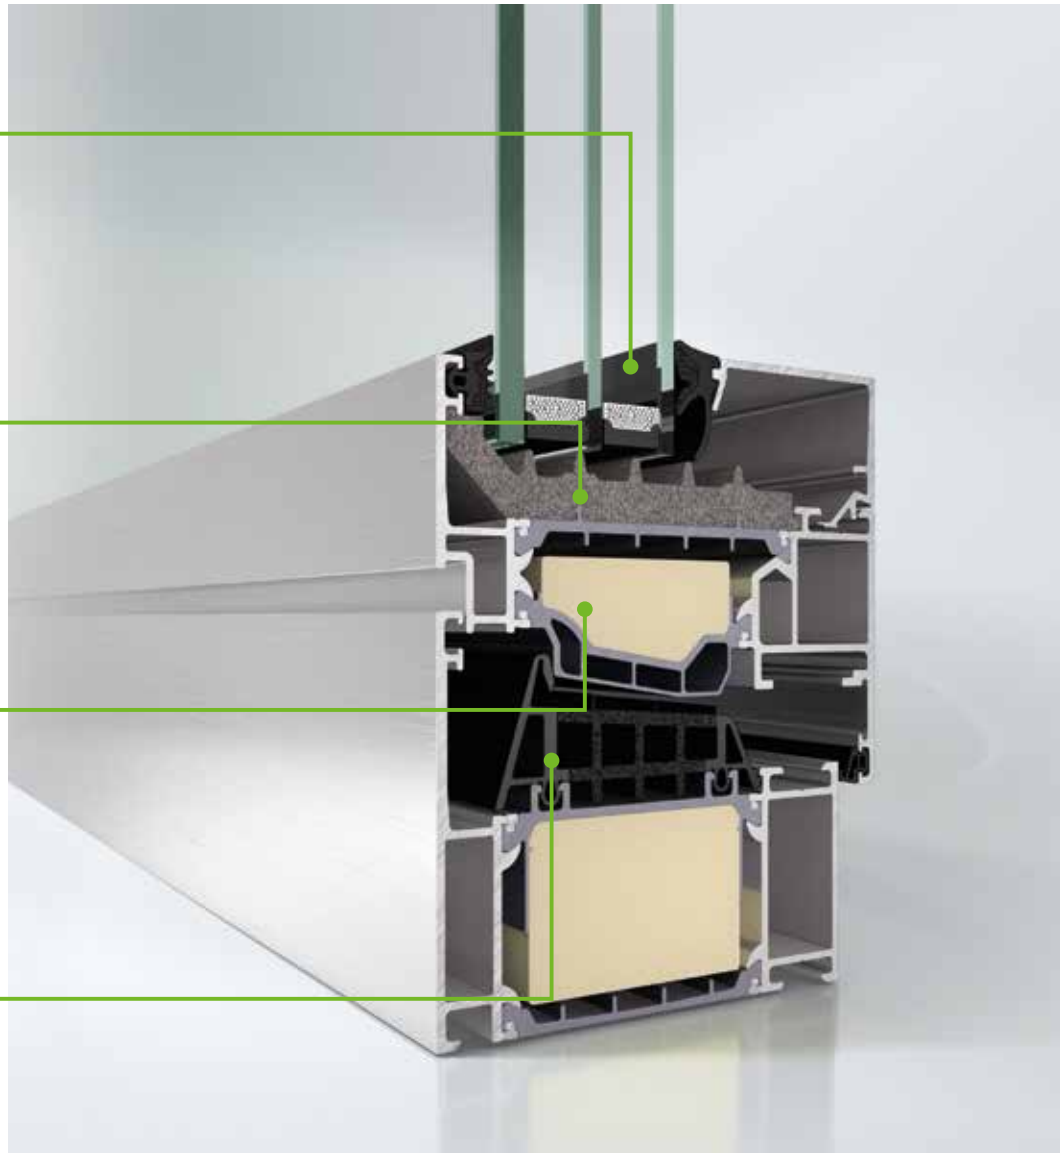

Уплотнители стекла с основой из пористо-ячеистого пластика для повышения уровня теплоизоляции

Теплоизоляция фальца стеклопакета благодаря оптимизированной вспененной вставке минимизирует теплотери в зоне примыкания к стеклу

Оптимизированная зона изоляции за счет увеличения объема вспененного материала обеспечивает оптимальное термическое разделение

Кокструдированный средний уплотнитель со сдвоенным приемным пазом и флажковым выступом

Schüco AWS 90.SI+
Новый стандарт теплоизоляции алюминиевых окон