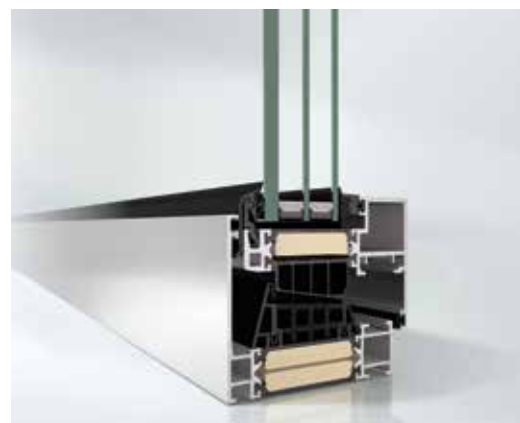

Алюминиевые оконные системы Schüco AWS – детальные виды и контуры

Schüco AWS 90.SI+

Контур с отличием: теплоизоляция на уровне стандарта „пассивного“ дома

Schüco AWS 90 BS.SI+

Стильный контур со скрытой створкой